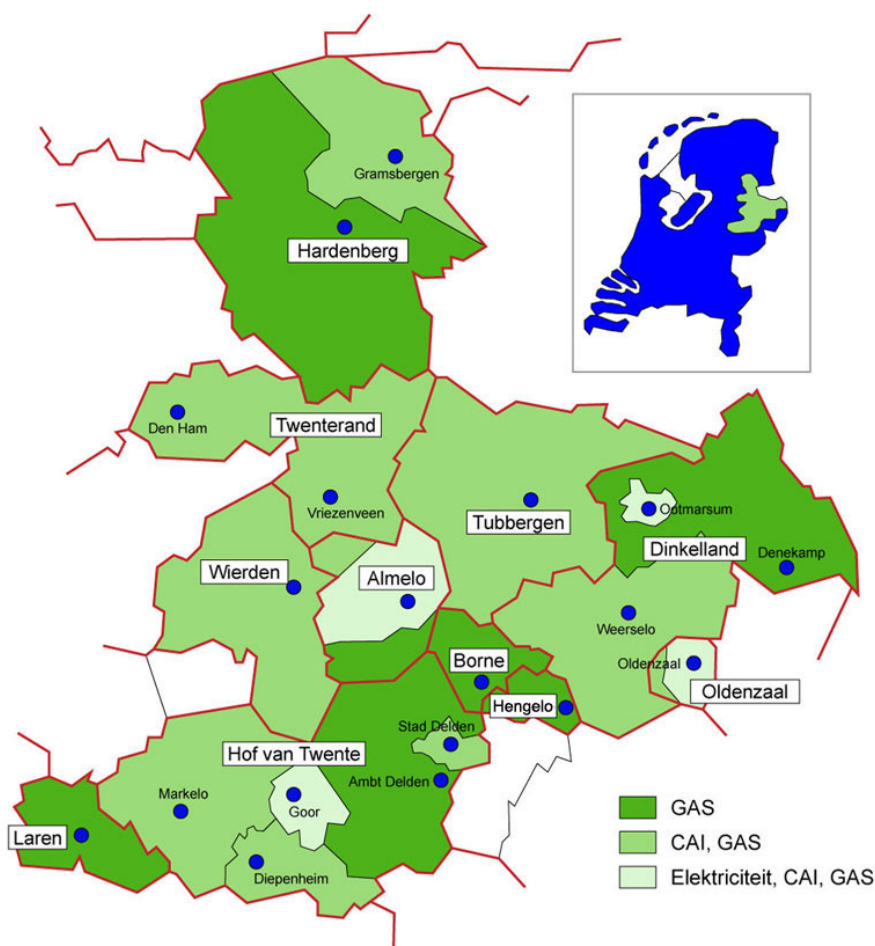

In het hele Cogas verzorgingsgebied zijn **10 Mbit/s**, **100 Mbit/s** en **1 Gbit/s** glasvezelverbindingen inclusief een aansluiting op de digitale marktplaats beschikbaar tegen scherpe tarieven.

Afbeelding: Verzorgingsgebied Cogas

## Productaanbod

- 10 Mbit/s, 100 Mbit/s of 1 Gbit/s glasvezelverbinding
- Aansluiting op de digitale marktplaats van NDIX
- 24x7 beheer van de verbinding

In het gehele verzorgingsgebied van Cogas zijn 10 Mbit/s, 100 Mbit/s en 1 Gbit/s glasvezelverbindingen naar de digitale marktplaats beschikbaar. Er zijn standaardtarieven vastgesteld voor de door Cogas gedefinieerde bedrijventerreinen en postcodes (zie verderop). Deze tarieven worden weergegeven in onderstaande tabel.

Gemeente	Plaats	Plannaam
Almelo	Almelo	Ambachtstraat
Almelo	Almelo	Bedrijvenpark Twente
Almelo	Almelo	Bornsestraat
Almelo	Almelo	Regionaal Bedrijventerrein Twente   XL park
Almelo	Almelo	Turfkade Oost
Almelo	Almelo	Turfkade West
Almelo	Almelo	Twentepoort Oost
Almelo	Almelo	Twentepoort West
Almelo	Almelo	Windmolenbroek
Dinkelland	Deurningen	Veldzijde
Dinkelland	Ootmarsum	De Mors
Dinkelland	Rossum	Wiekemaat
Dinkelland	Weerselo	Echelpoel
Dinkelland	Weerselo	Gunnerstraat
Hof van Twente	Delden	Langestraat
Hof van Twente	Diepenheim	Ruimersdijk
Hof van Twente	Goor	De Spechthorst
Hof van Twente	Goor	De Whee
Hof van Twente	Goor	Zenkeldamshoek
Hof van Twente	Markelo	Dorp Markelo
Oldenzaal	Oldenzaal	De Eekte - Over 't Spoor
Oldenzaal	Oldenzaal	Hanzepoort
Oldenzaal	Oldenzaal	Hazewinkel
Tubbergen	Albergen	Bedrijventerrein Albergen
Tubbergen	Harbrinkhoek	De Krön
Tubbergen	Langeveen	Vasserdijk
Tubbergen	Reutem	Bedrijventerrein Reutum
Tubbergen	Tubbergen	Boskamp-De Haar
Tubbergen	Vasse	Voortsweg
Twenterand	Den Ham	Den Ham Kom II
Twenterand	Den Ham	Vriezendijk
Twenterand	Vroomshoop	Linderflief
Twenterand	Vroomshoop	Vroomshoop Oost
Twenterand	Westerhaar	Garstelanden
Wierden	Wierden	Hoge Lucht-Kluinveen-Violenhoek